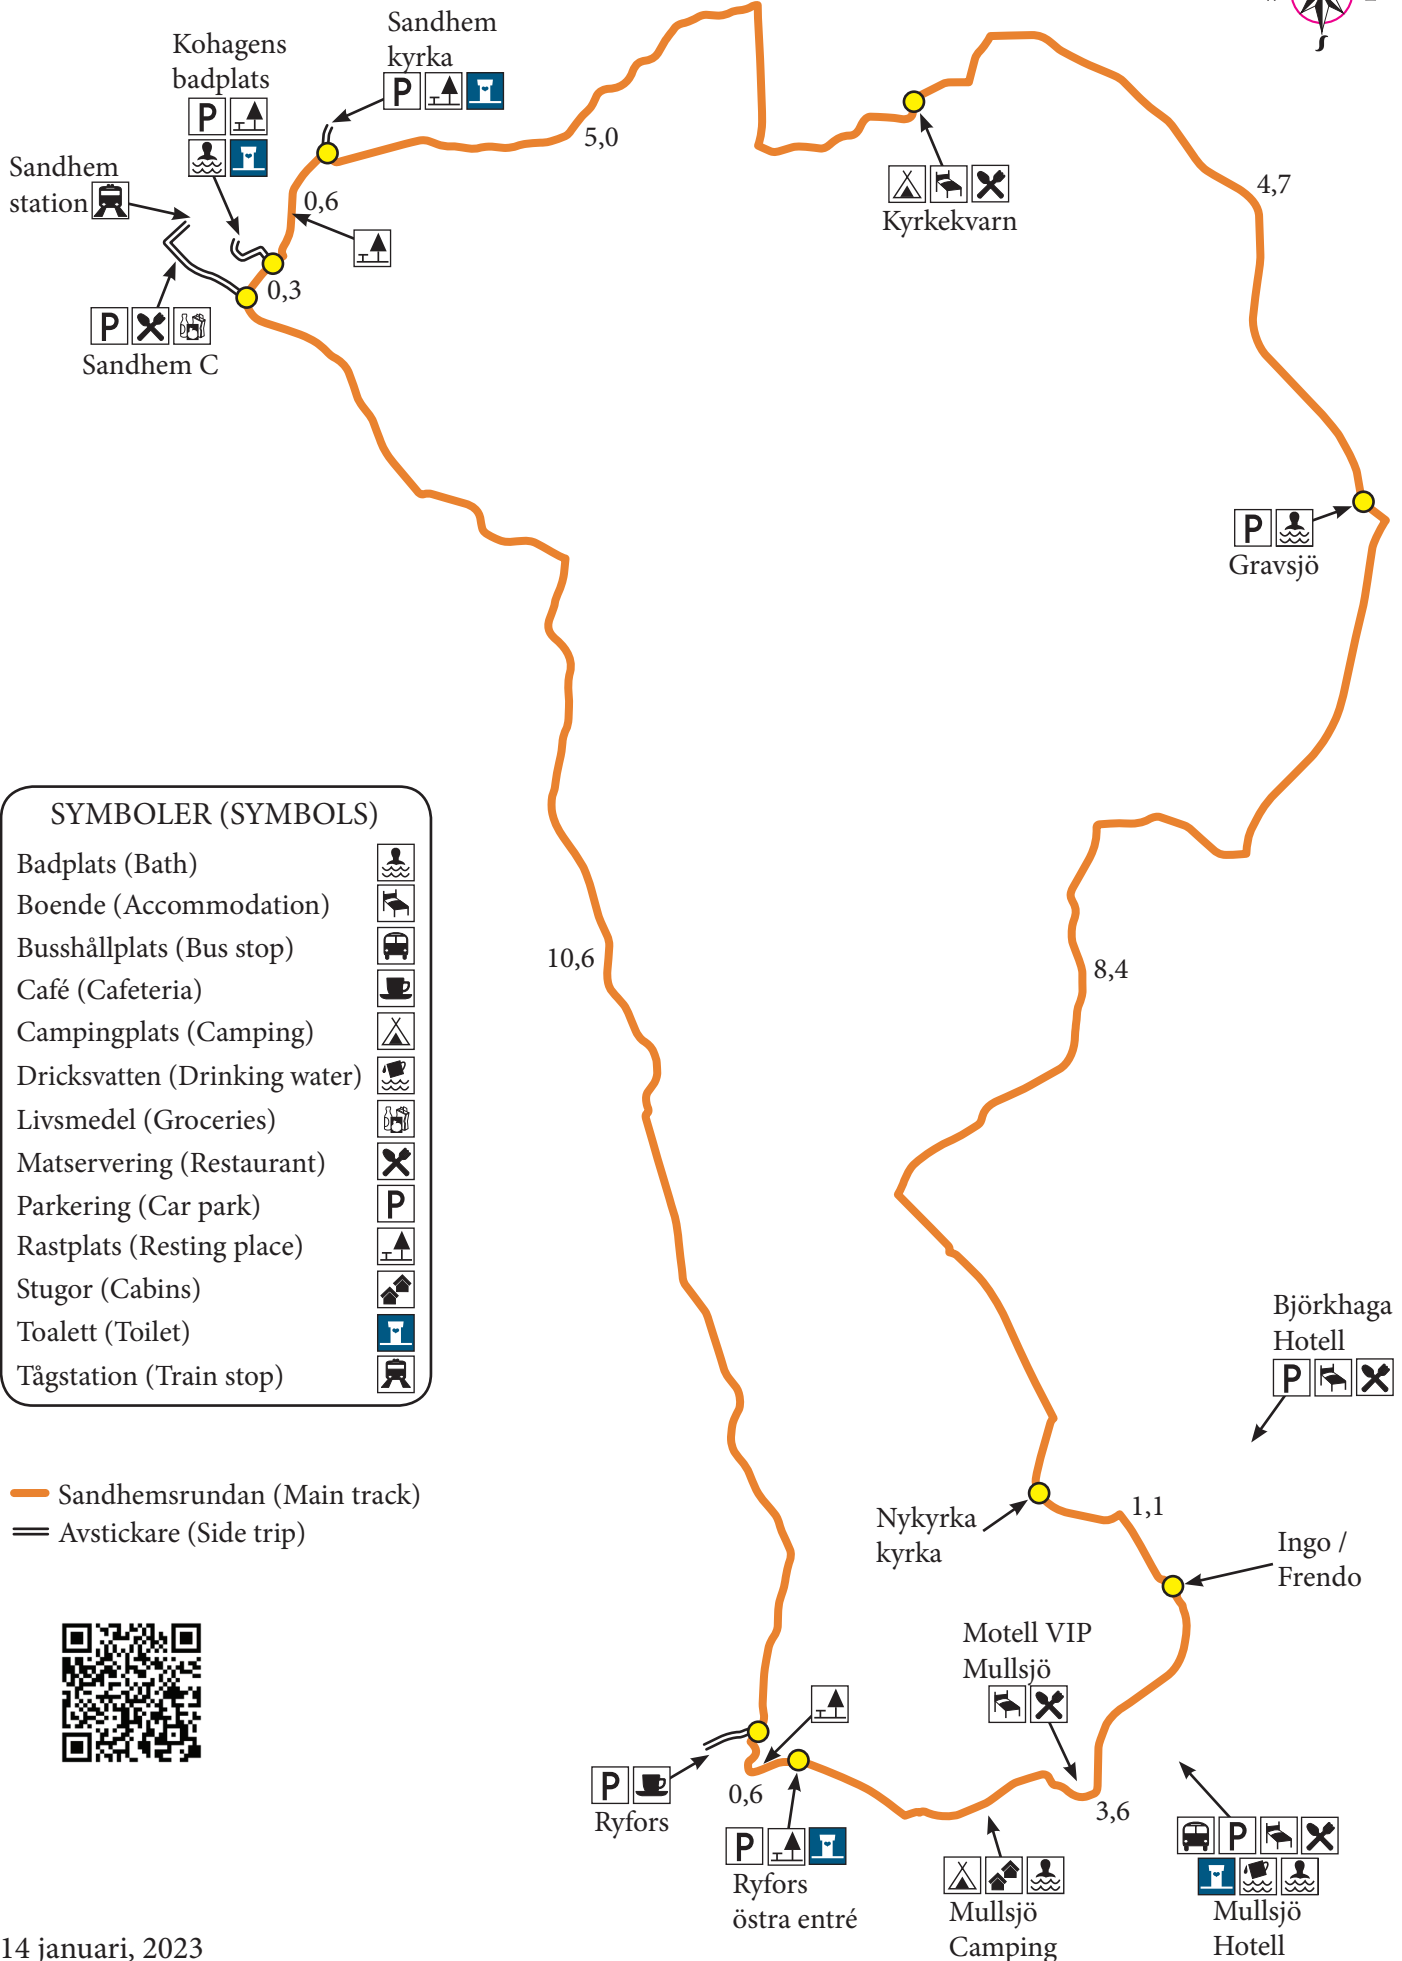

# Sandhemsrundan

Logistikkartan (Logistics map)

# Sandhemsrundan

## Höjdprofil (Altitude map)

Högsta höjd (Highest altitude): 320 m  
Lägst höjd (Lowest altitude): 210 m  
Höjdmeter +/- (Accumulated altitude +/-) 241/241 m  
Maximal lutning (Maximum slope): 15,1% (8,6 grader/degrees)