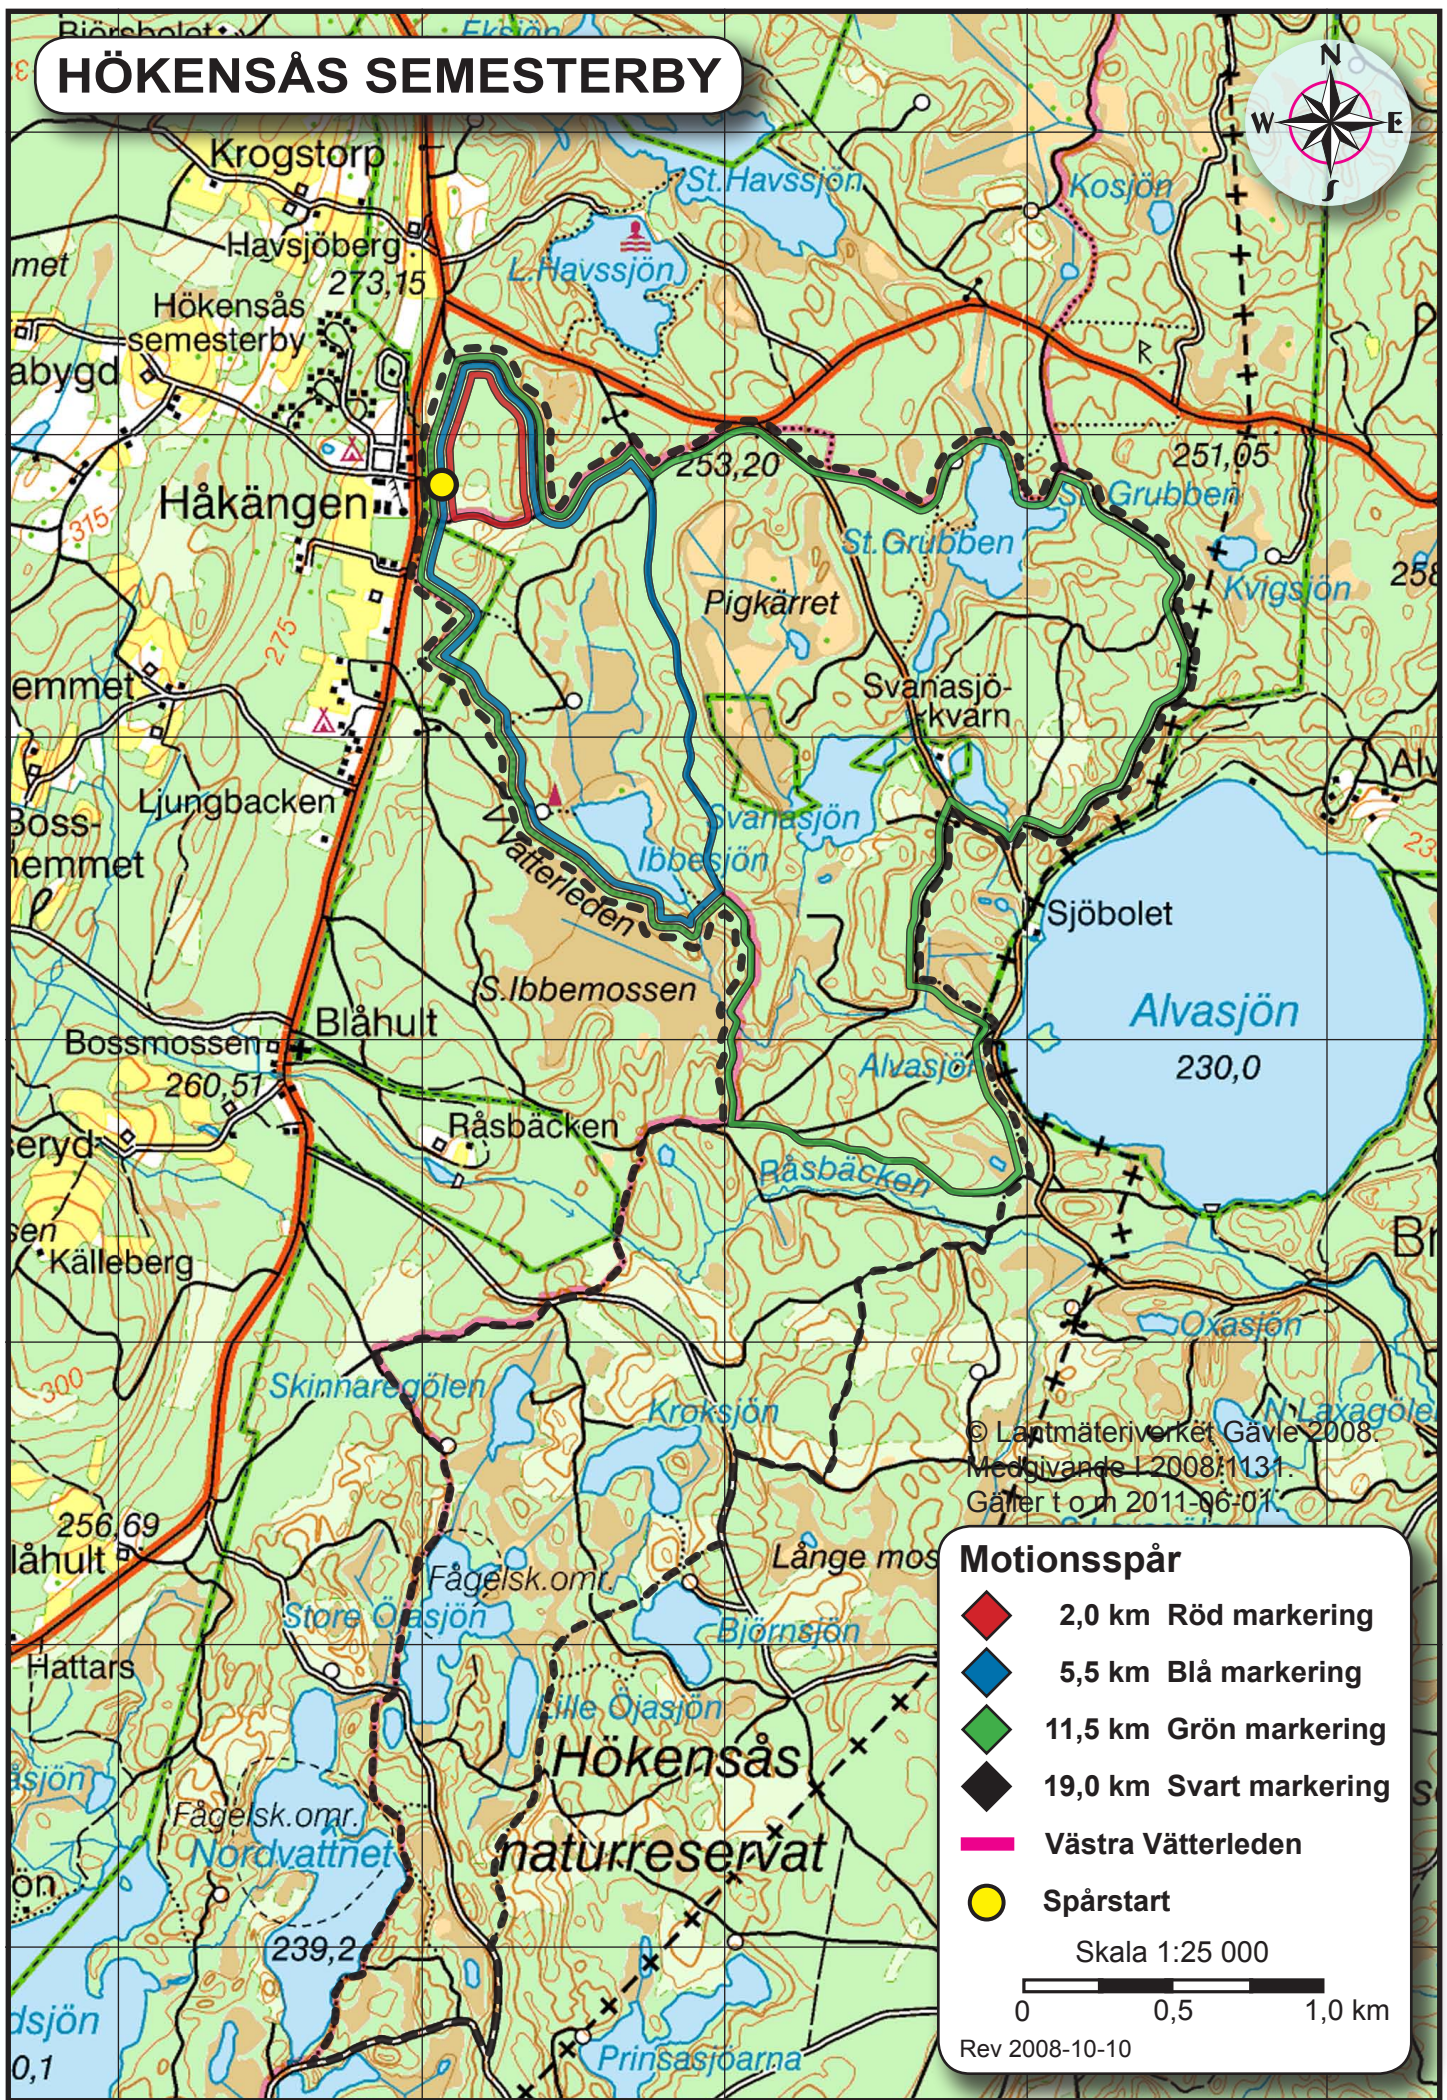

# HÖKENSÅS SEMESTERBY

© Lantmäteriverket Gävle 2008  
Medgivande L2008/1131  
Gäller t.o.m 2011-06-01

**Motionsspår**

-  2,0 km Röd markering
-  5,5 km Blå markering
-  11,5 km Grön markering
-  19,0 km Svart markering
-  Västra Vätterleden
-  Spårstart

Skala 1:25 000

Rev 2008-10-10