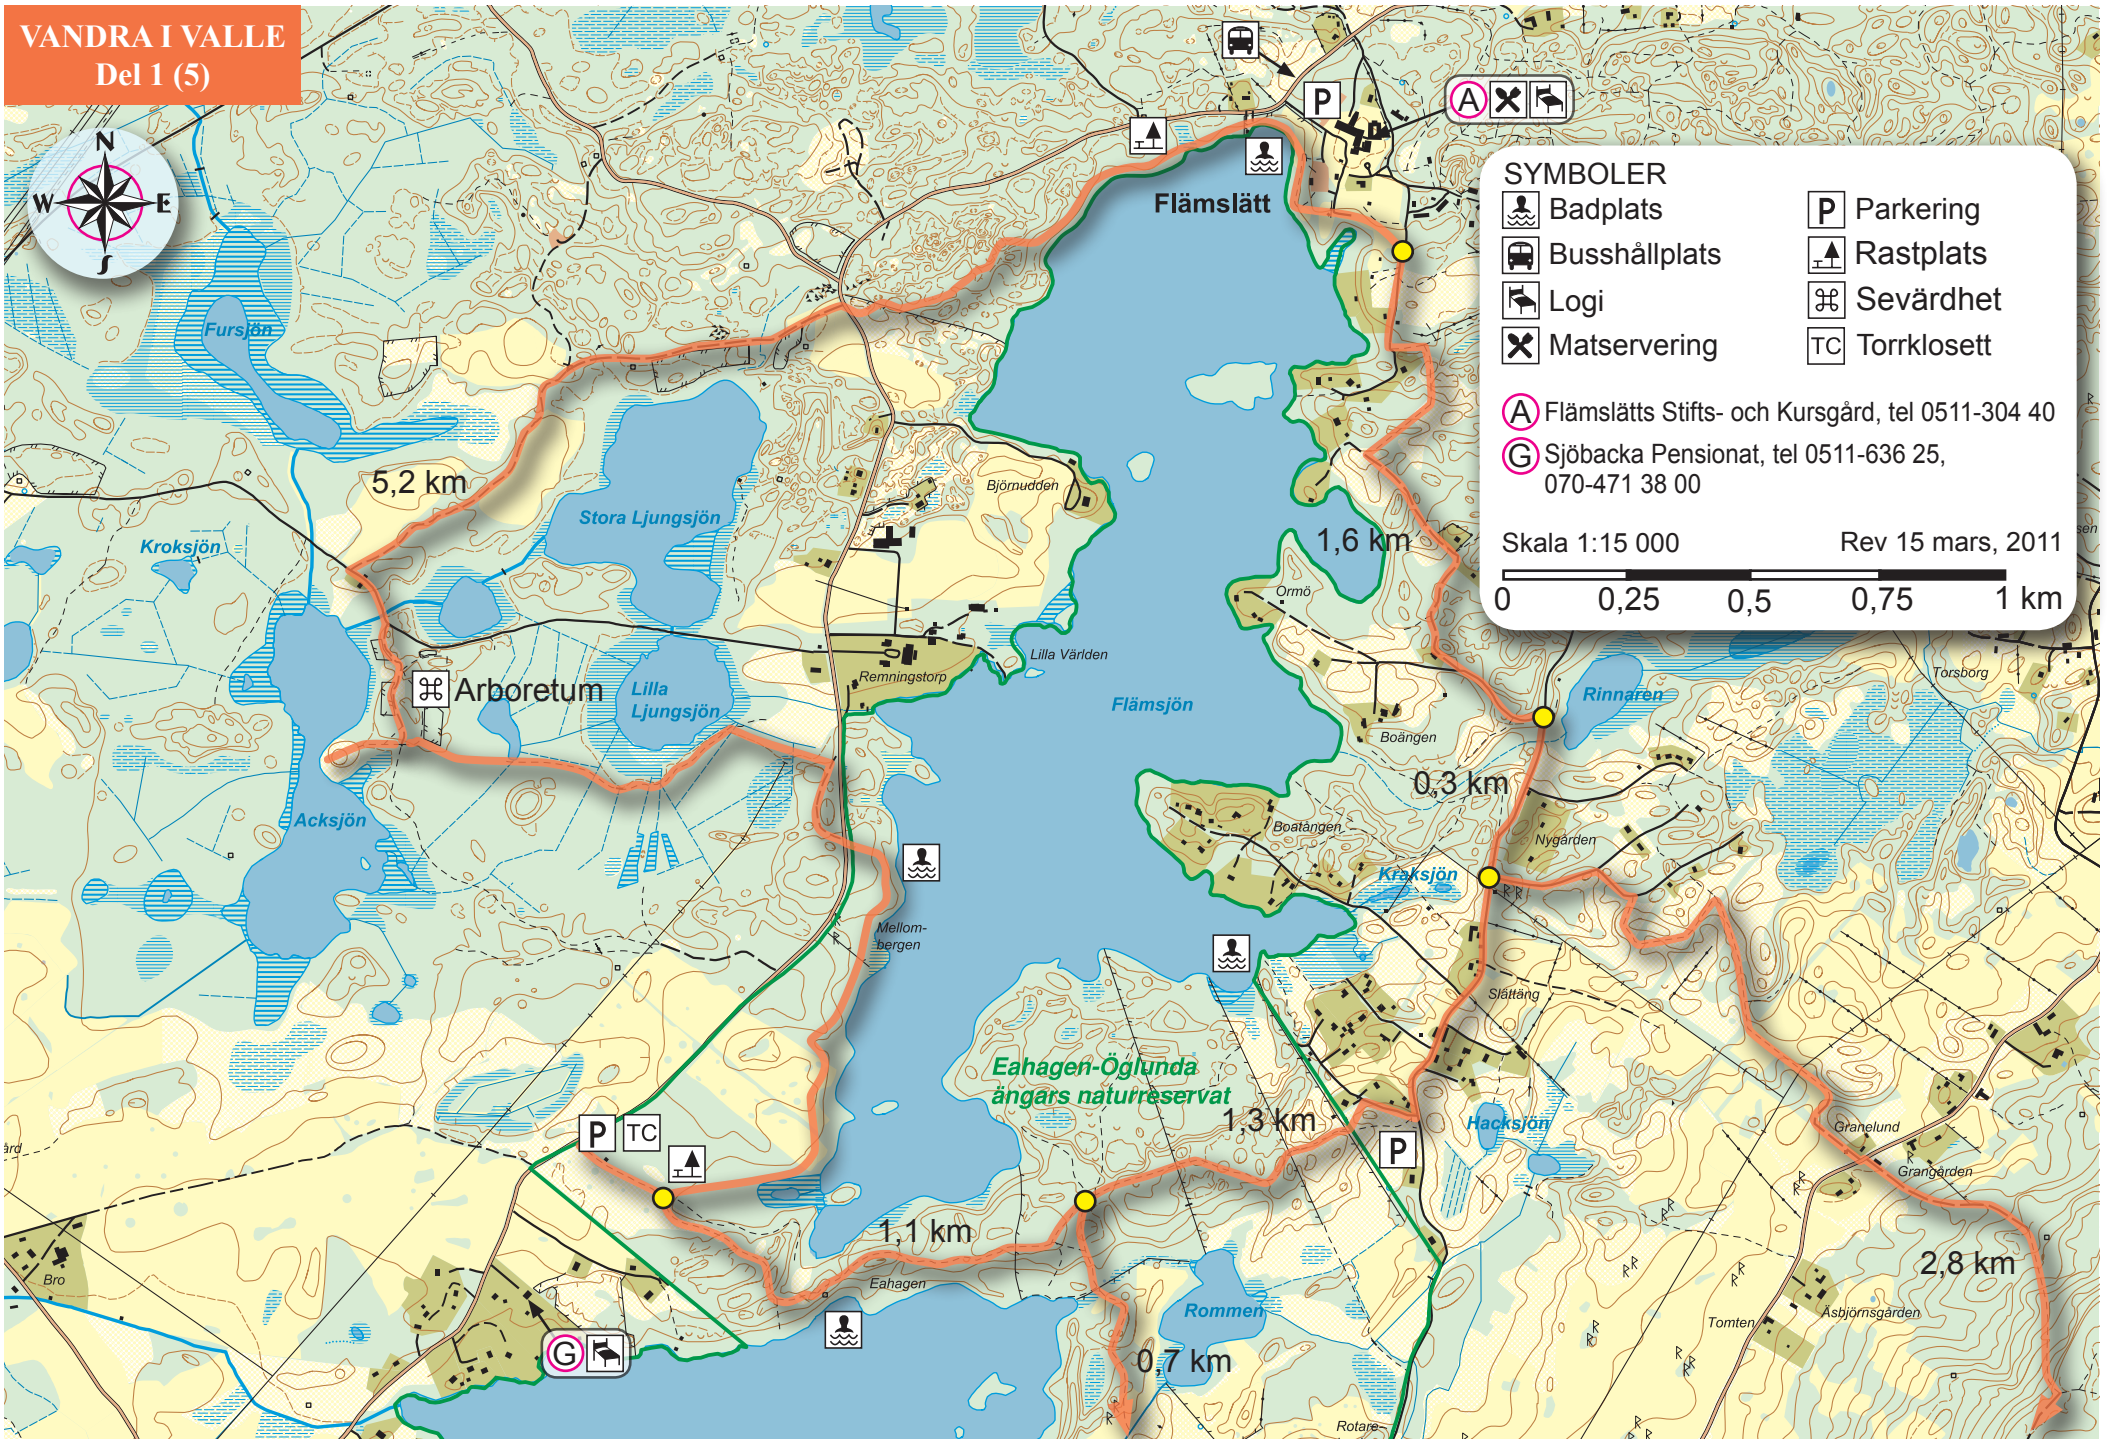

VANDRA I VALLE  
Del 1 (5)

**SYMBOLER**

Badplats	Parkering
Busshållplats	Rastplats
Logi	Sevärldhet
Matservering	Torrklosett

Flämslätts Stifts- och Kursgård, tel 0511-304 40  
 Sjöbacka Pensionat, tel 0511-636 25,  
070-471 38 00

Skala 1:15 000 Rev 15 mars, 2011