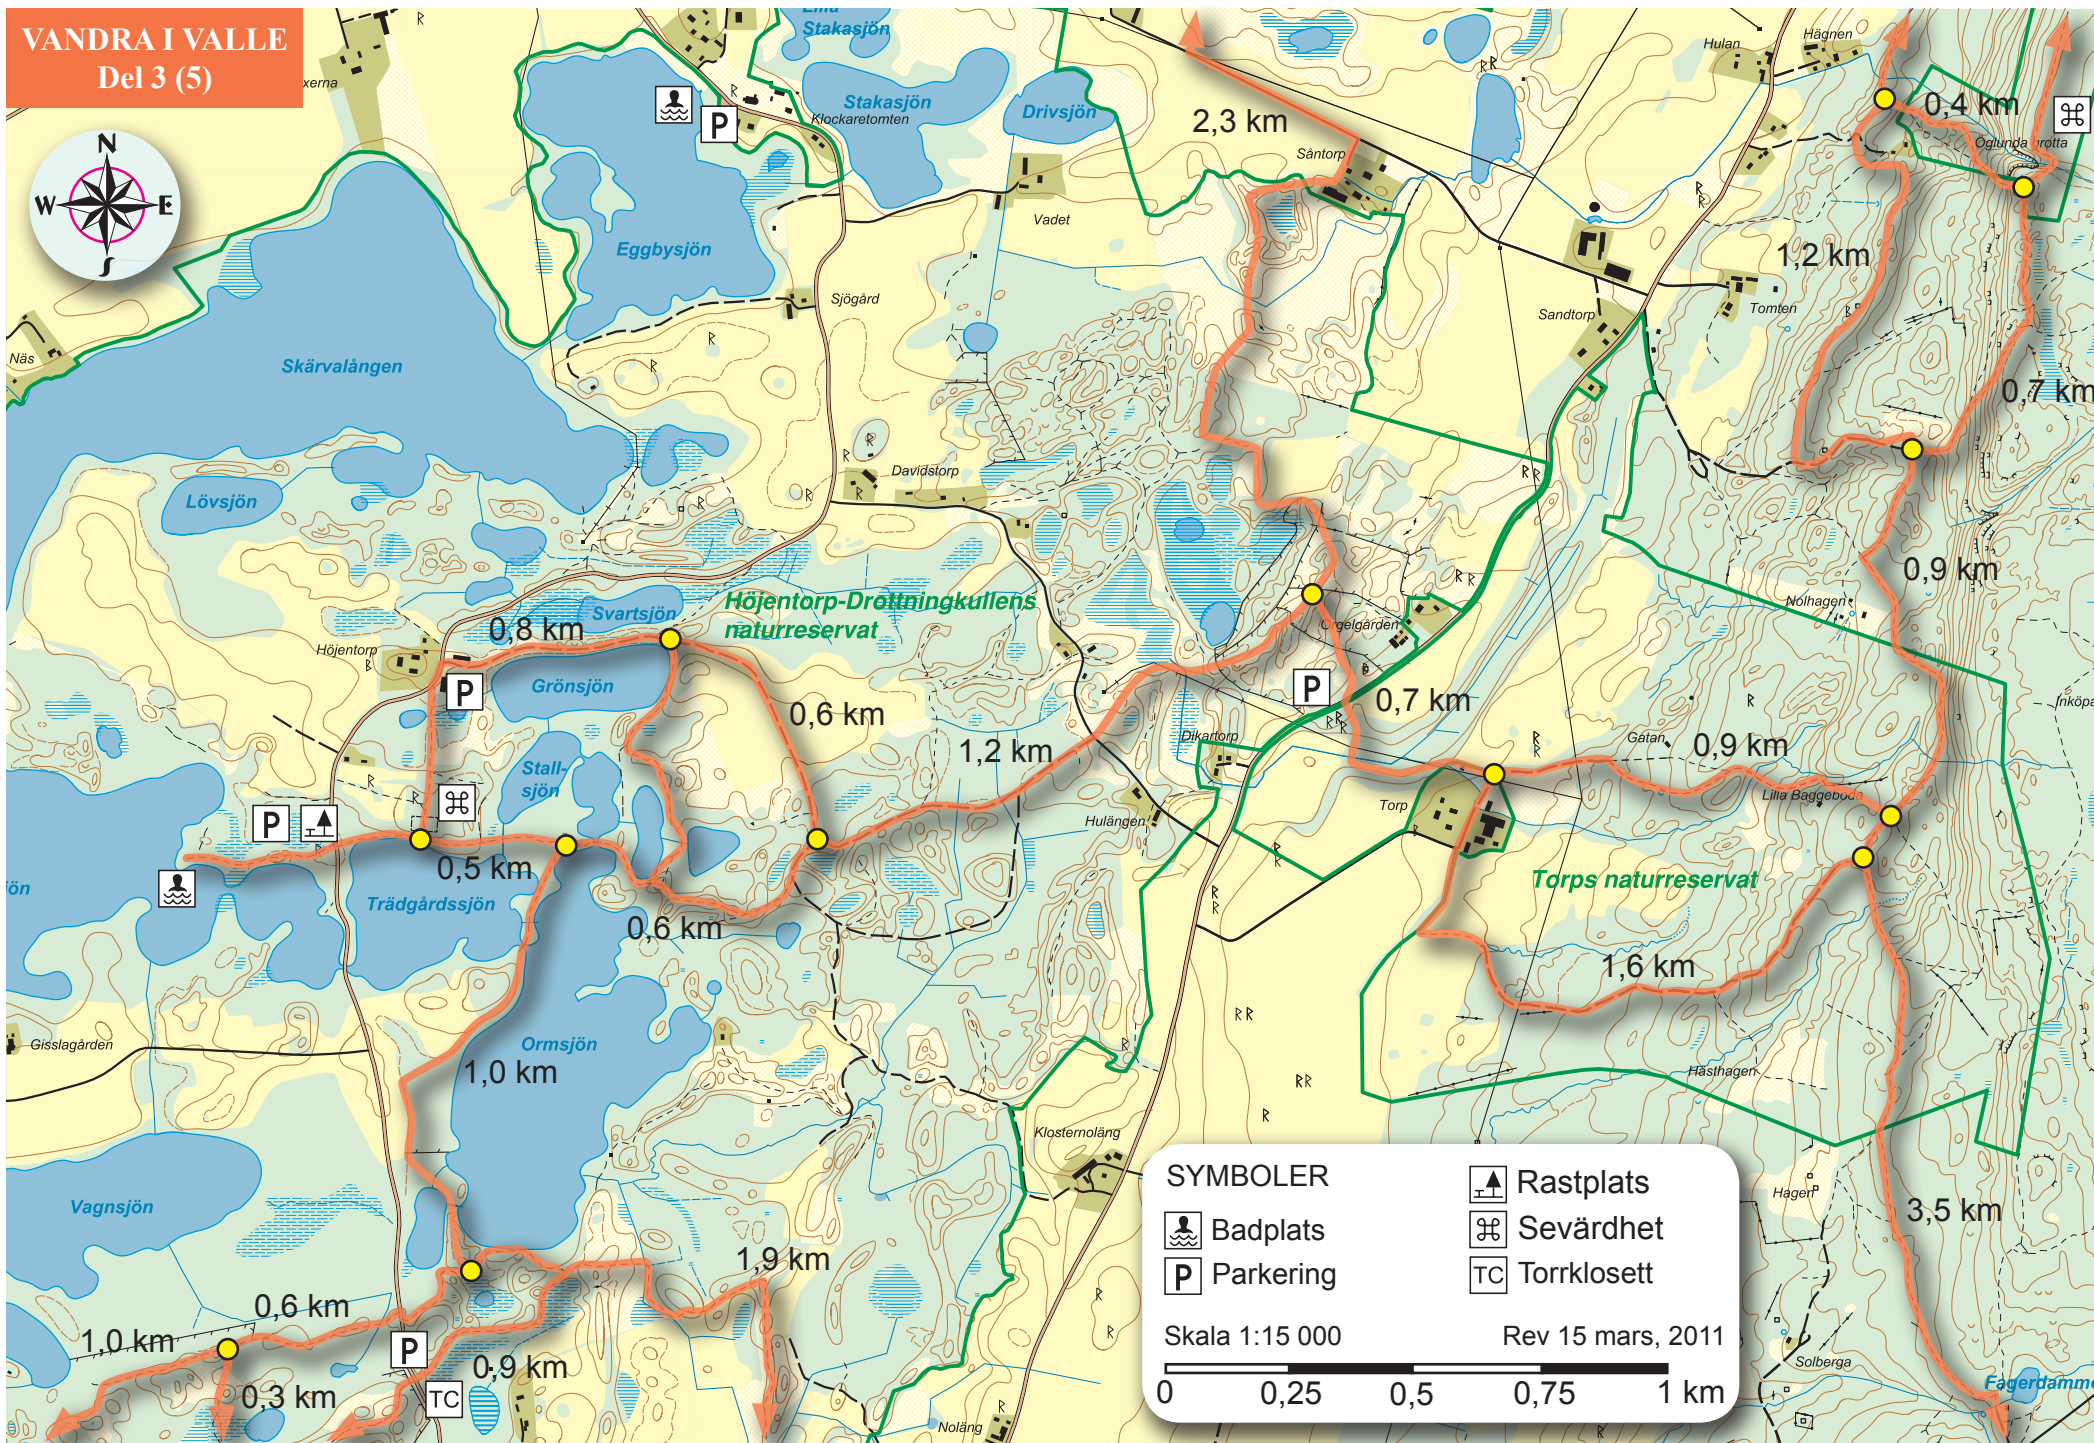

VANDRA I VALLE
Del 3 (5)

SYMBOLER

Badplats	Rastplats
Parkering	Sevärdhet
	Torrkleolett

Skala 1:15 000 Rev 15 mars, 2011