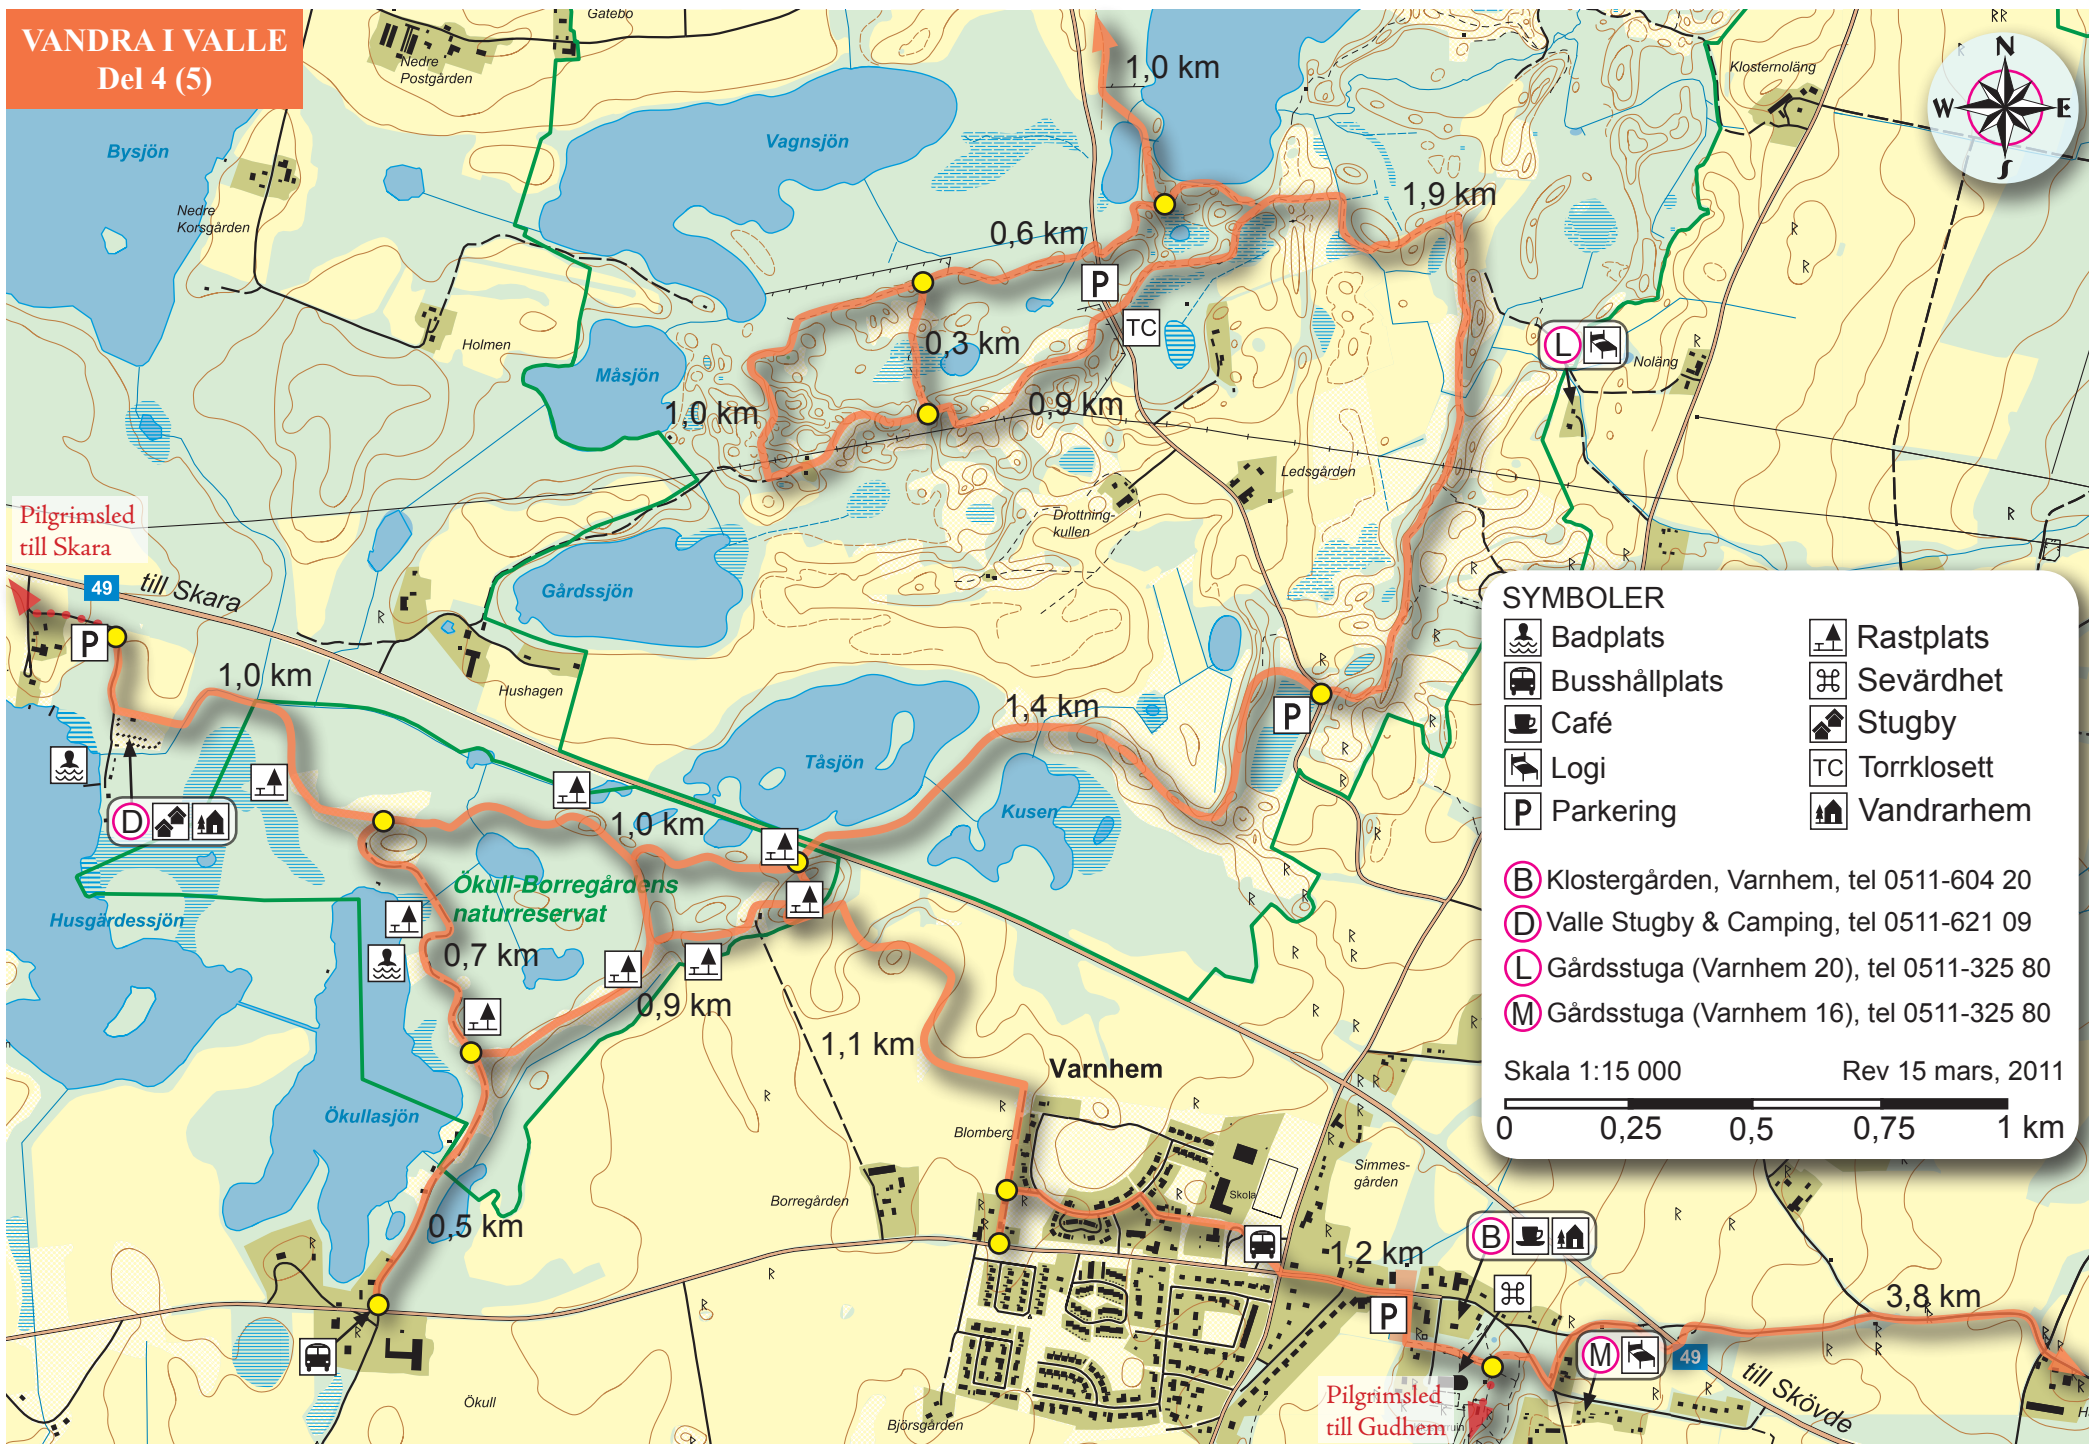

VANDRA I VALLE
Del 4 (5)

SYMBOLER

Badplats	Rastplats
Busshållplats	Sevärldhet
Café	Stugby
Logi	Torrklosett
Parkering	Vandrarhem

Klostergården, Varnhem, tel 0511-604 20
 Valle Stugby & Camping, tel 0511-621 09
 Gårdsstuga (Varnhem 20), tel 0511-325 80
 Gårdsstuga (Varnhem 16), tel 0511-325 80

Skala 1:15 000 Rev 15 mars, 2011

Pilgrimsled till Skara

Pilgrimsled till Gudhem